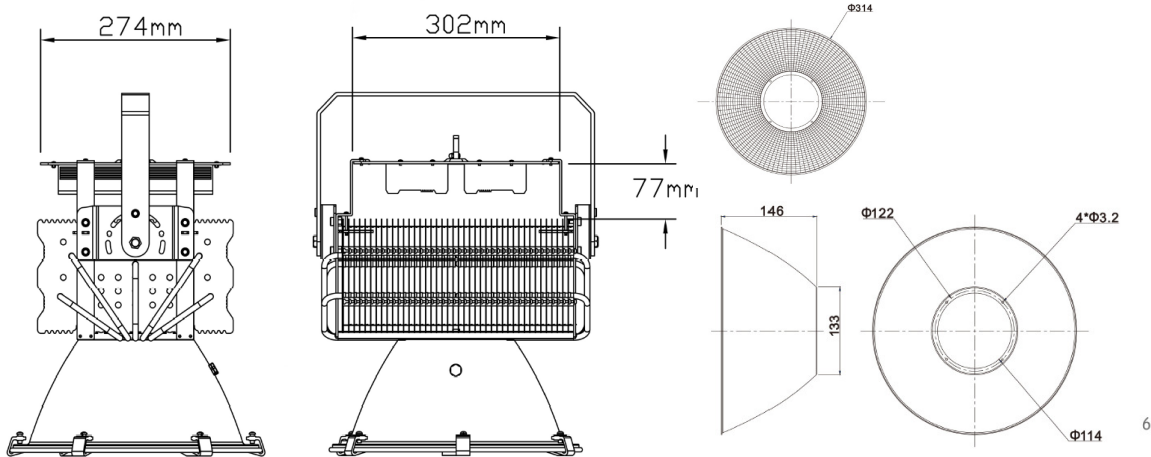

ECOTEK ETFL-H500W Stadion LED flom lyskaster

Spesifikasjoner:

LED: CREE-XBD 280PCS 2*(10P14S)
 Driver: 2*(Meanwell-HLG-240H-48A)
 Input Voltage:90-305VAC
 IP65
 Lamp Efficiency: 100-110LM/W
 CCT: 5000K
 Beam: 25°
 5 år garanti

Lys kurve

Lyskjegle:

光通输出:12933 lm

Bilder: