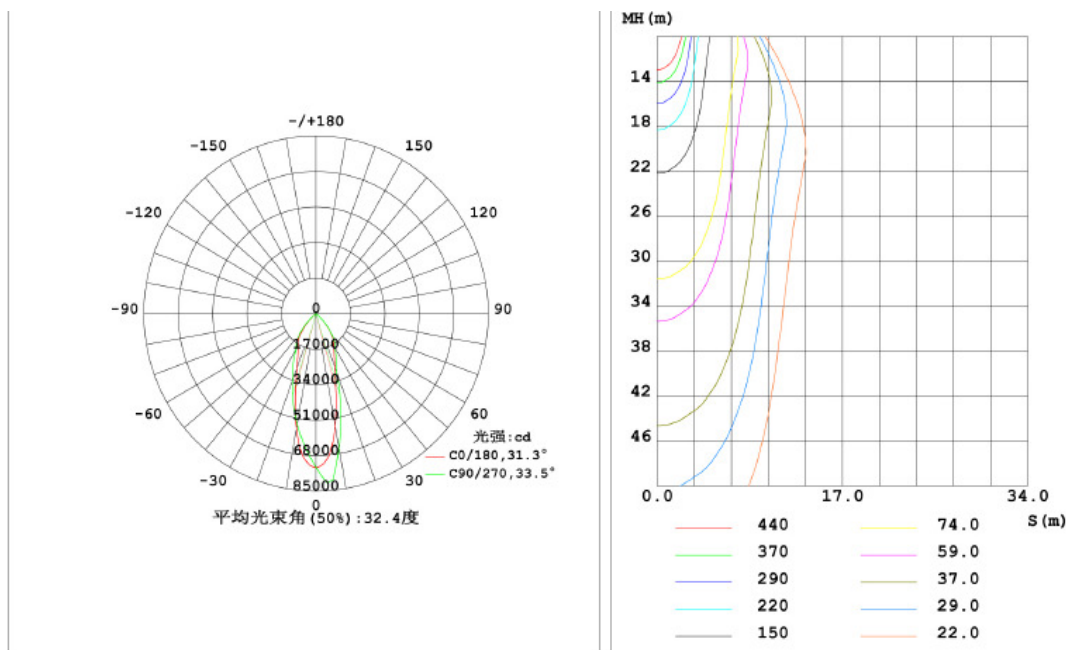

ECOTEK ETFL-H500W Stadion LED flom lyskaster

Spesifikasjoner:

LED: CREE-XBD 280PCS 2*(10P14S)
 Driver: 2*(Meanwell-HLG-240H-48A)
 Input Voltage:90-305VAC
 IP65
 Lamp Efficiency: 100-110LM/W
 CCT: 5000K
 Beam: 25°
 5 år garanti

Lys kurve

Lyskjegle:

光通输出:12933 lm

Bilder: