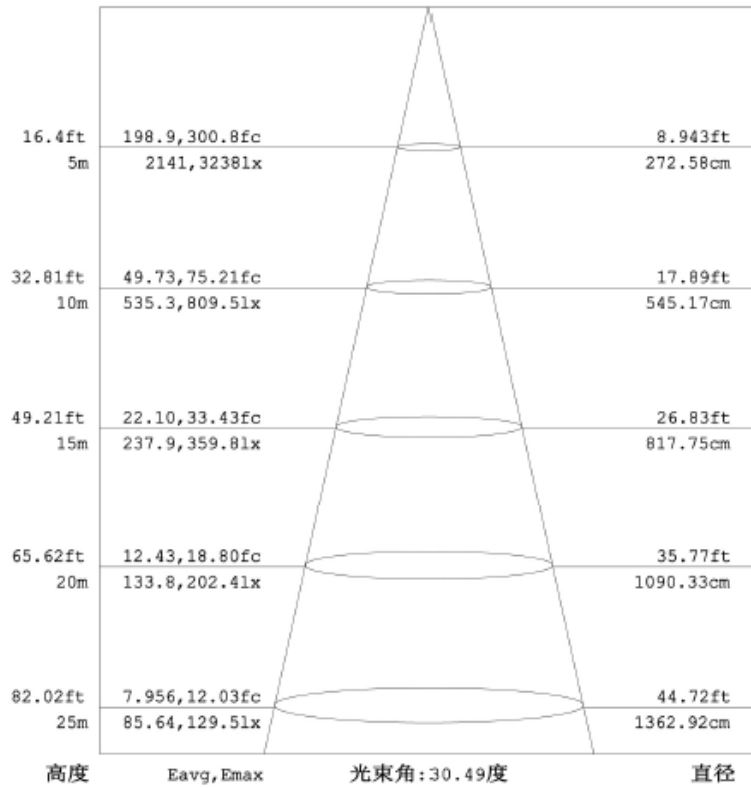

Lys kurve

Lyskjegle:

光通输出:12933 lm

Bilder: