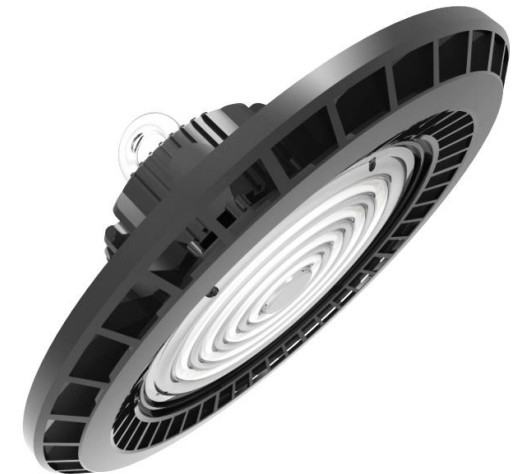

WECOS-150W-IC-190lm/W

Høy effektiv UFO HB armatur med elegant form, neoterisk struktur, miljøvennlig beskyttelse, 190 lm/W effektivitet. Alle disse funksjonene gjør den til det mest ideelle produktet for industriell belysning. Lyset kan brukes i verksted, gymsal, fabrikk, lager, verksted, supermarked, og andre industrielle belysnings steder.

Ytelse	150 Watt
Voltage	100-277 VAC
Power Factor	> 0.95
LED Type	2835
CRI	Ra70
Livsløp	50 000 timer
Arbeidstemperatur	-20° ~ +45°
Effekt	> 95%
Garanti	3 years
Godkjenning	CE & RoHS